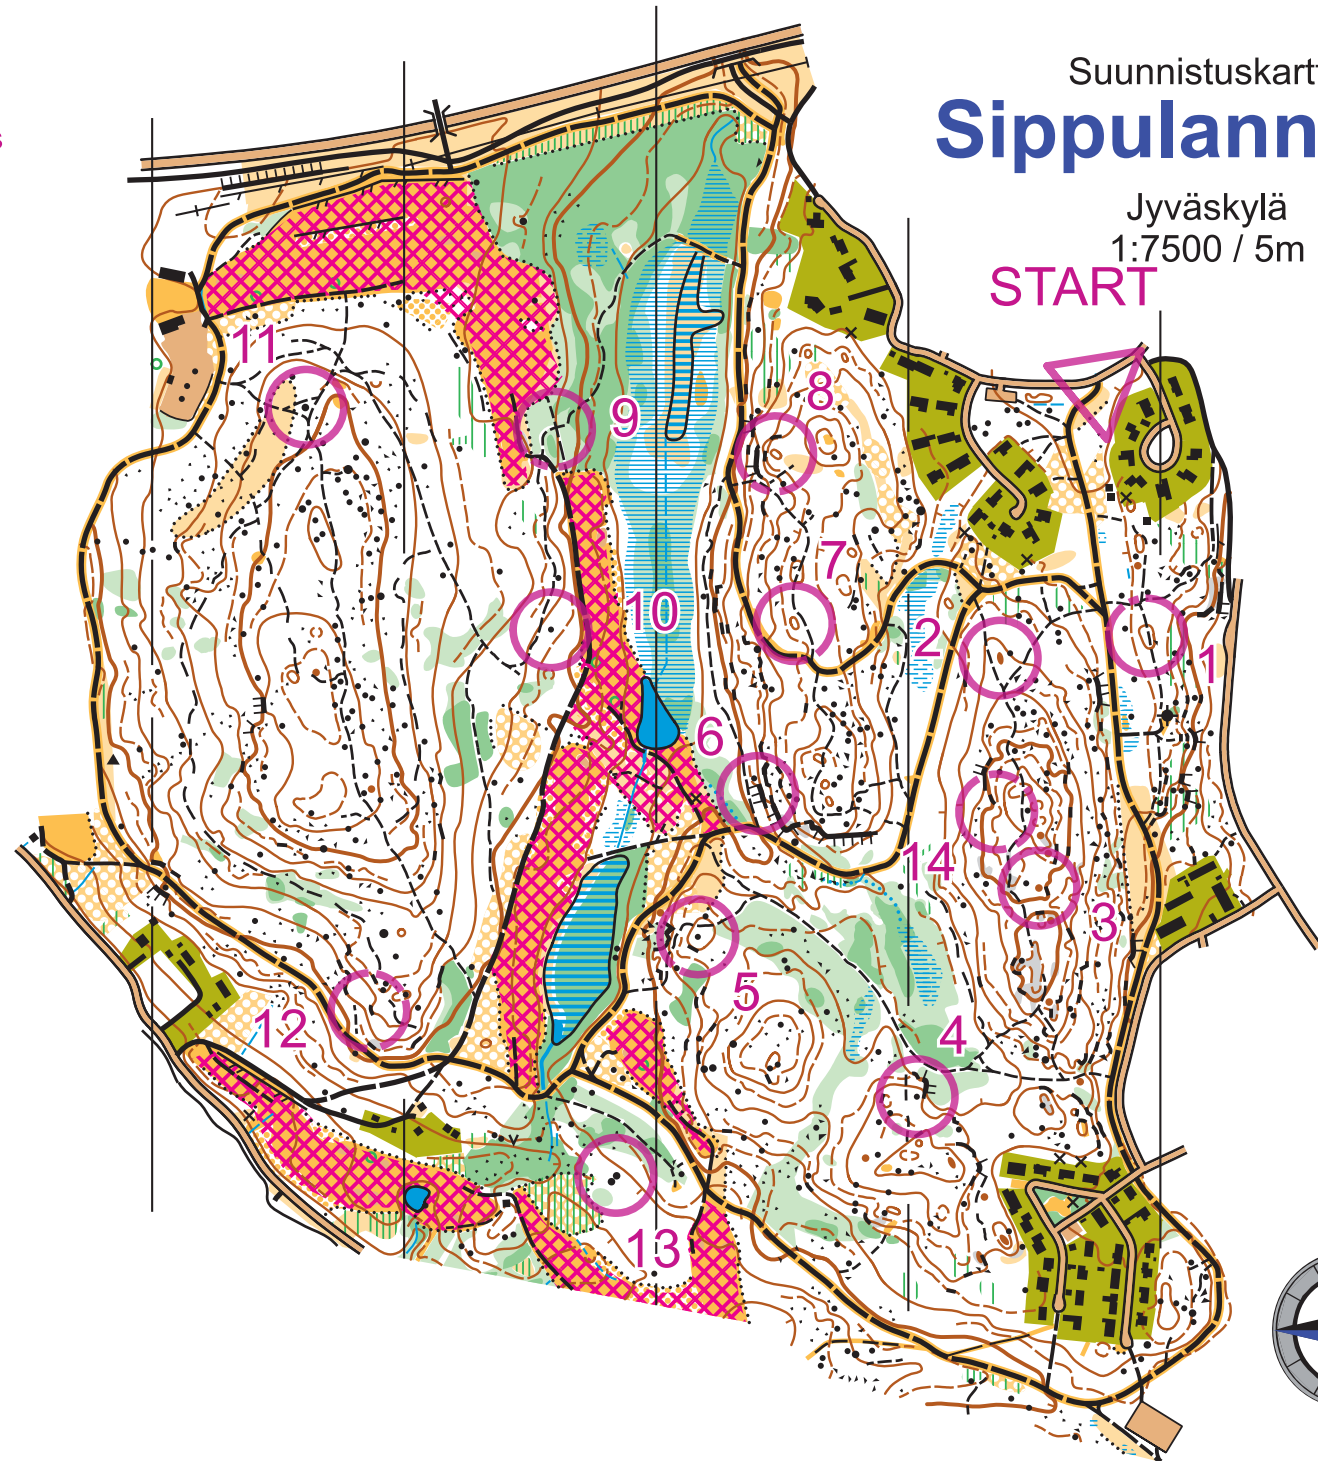

Suunnistuskartta
Sippulanniemi

Jyväskylä
1:7500 / 5m

START Tien ja kuntoradan risteys

- 1 Kukkula
- 2 Pieni kumpare, länsijuuri
- 3 Pieni kumpare, pohjoisjuuri
- 4 Kivi, pohjoisjuuri
- 5 Kivi, itäjuuri
- 6 Jyrkäne
- 7 Kukkula
- 8 Kukkula
- 9 Polkujen risteys
- 10 Kivi, länsijuuri
- 11 Kivi, itäjuuri
- 12 Jyrkäne
- 13 Koillinen kivi, pohjoisjuuri
- 14 Notko

JYVÄSKYLÄ

SUUNTA