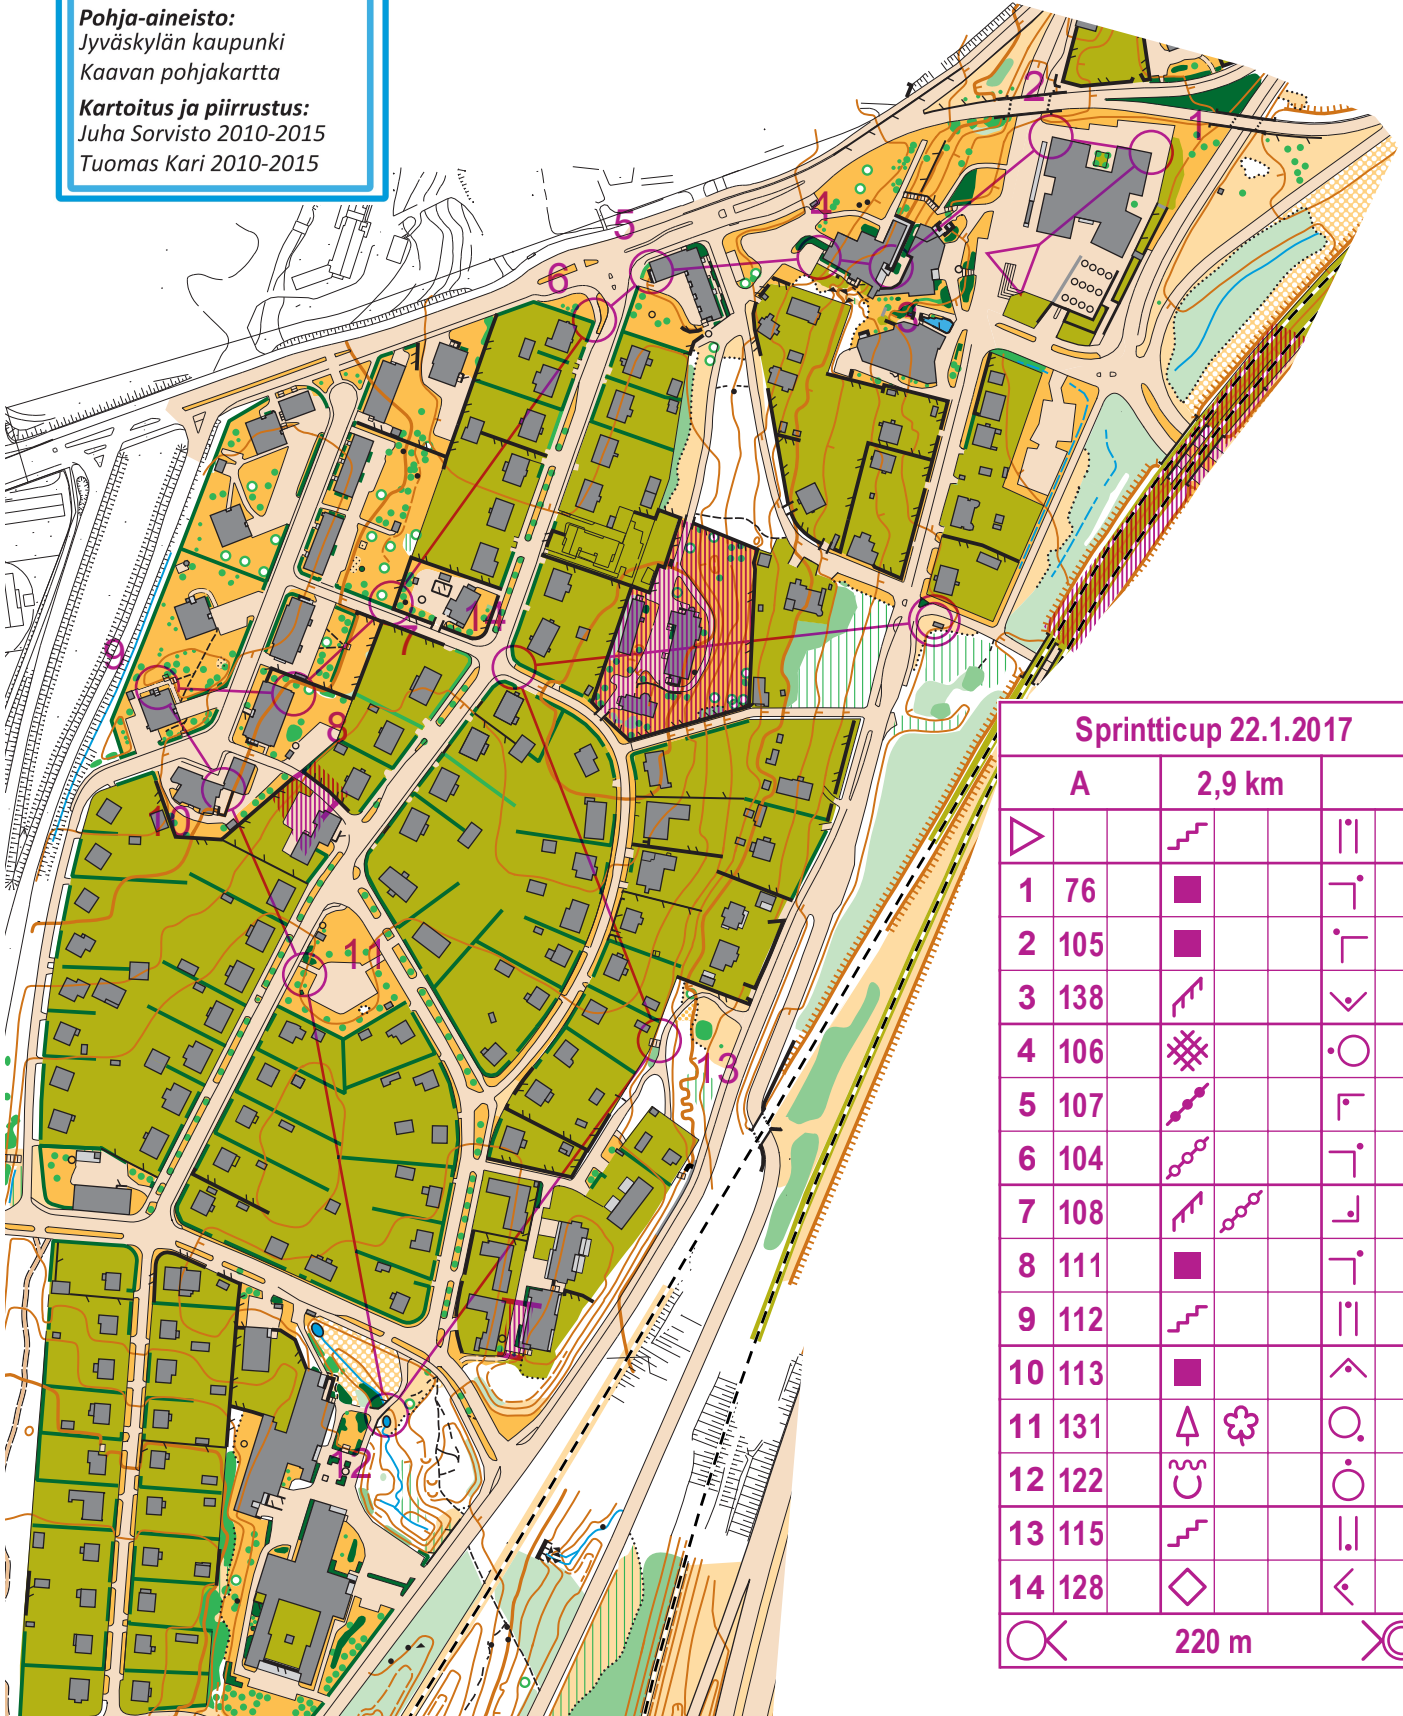

Suunta Jyväskylä

Suunnistuskartta

Pohja-aineisto:
Jyväskylän kaupunki
Kaavan pohjakartta

Kartoitus ja piirustus:
Juha Sorvisto 2010-2015
Tuomas Kari 2010-2015

1:4000 / 2 m

Sprintticup 22.1.2017			
A	2,9 km		
▶		↗	
1	76	■	└┘
2	105	■	└┘
3	138	↗	∨
4	106	⊠	○
5	107	↗	└┘
6	104	↗	└┘
7	108	↗ ↘	└┘
8	111	■	└┘
9	112	↗	
10	113	■	∧
11	131	▲ ☼	○
12	122	☺	○
13	115	↗	
14	128	◇	◀
⊗	220 m		⊙