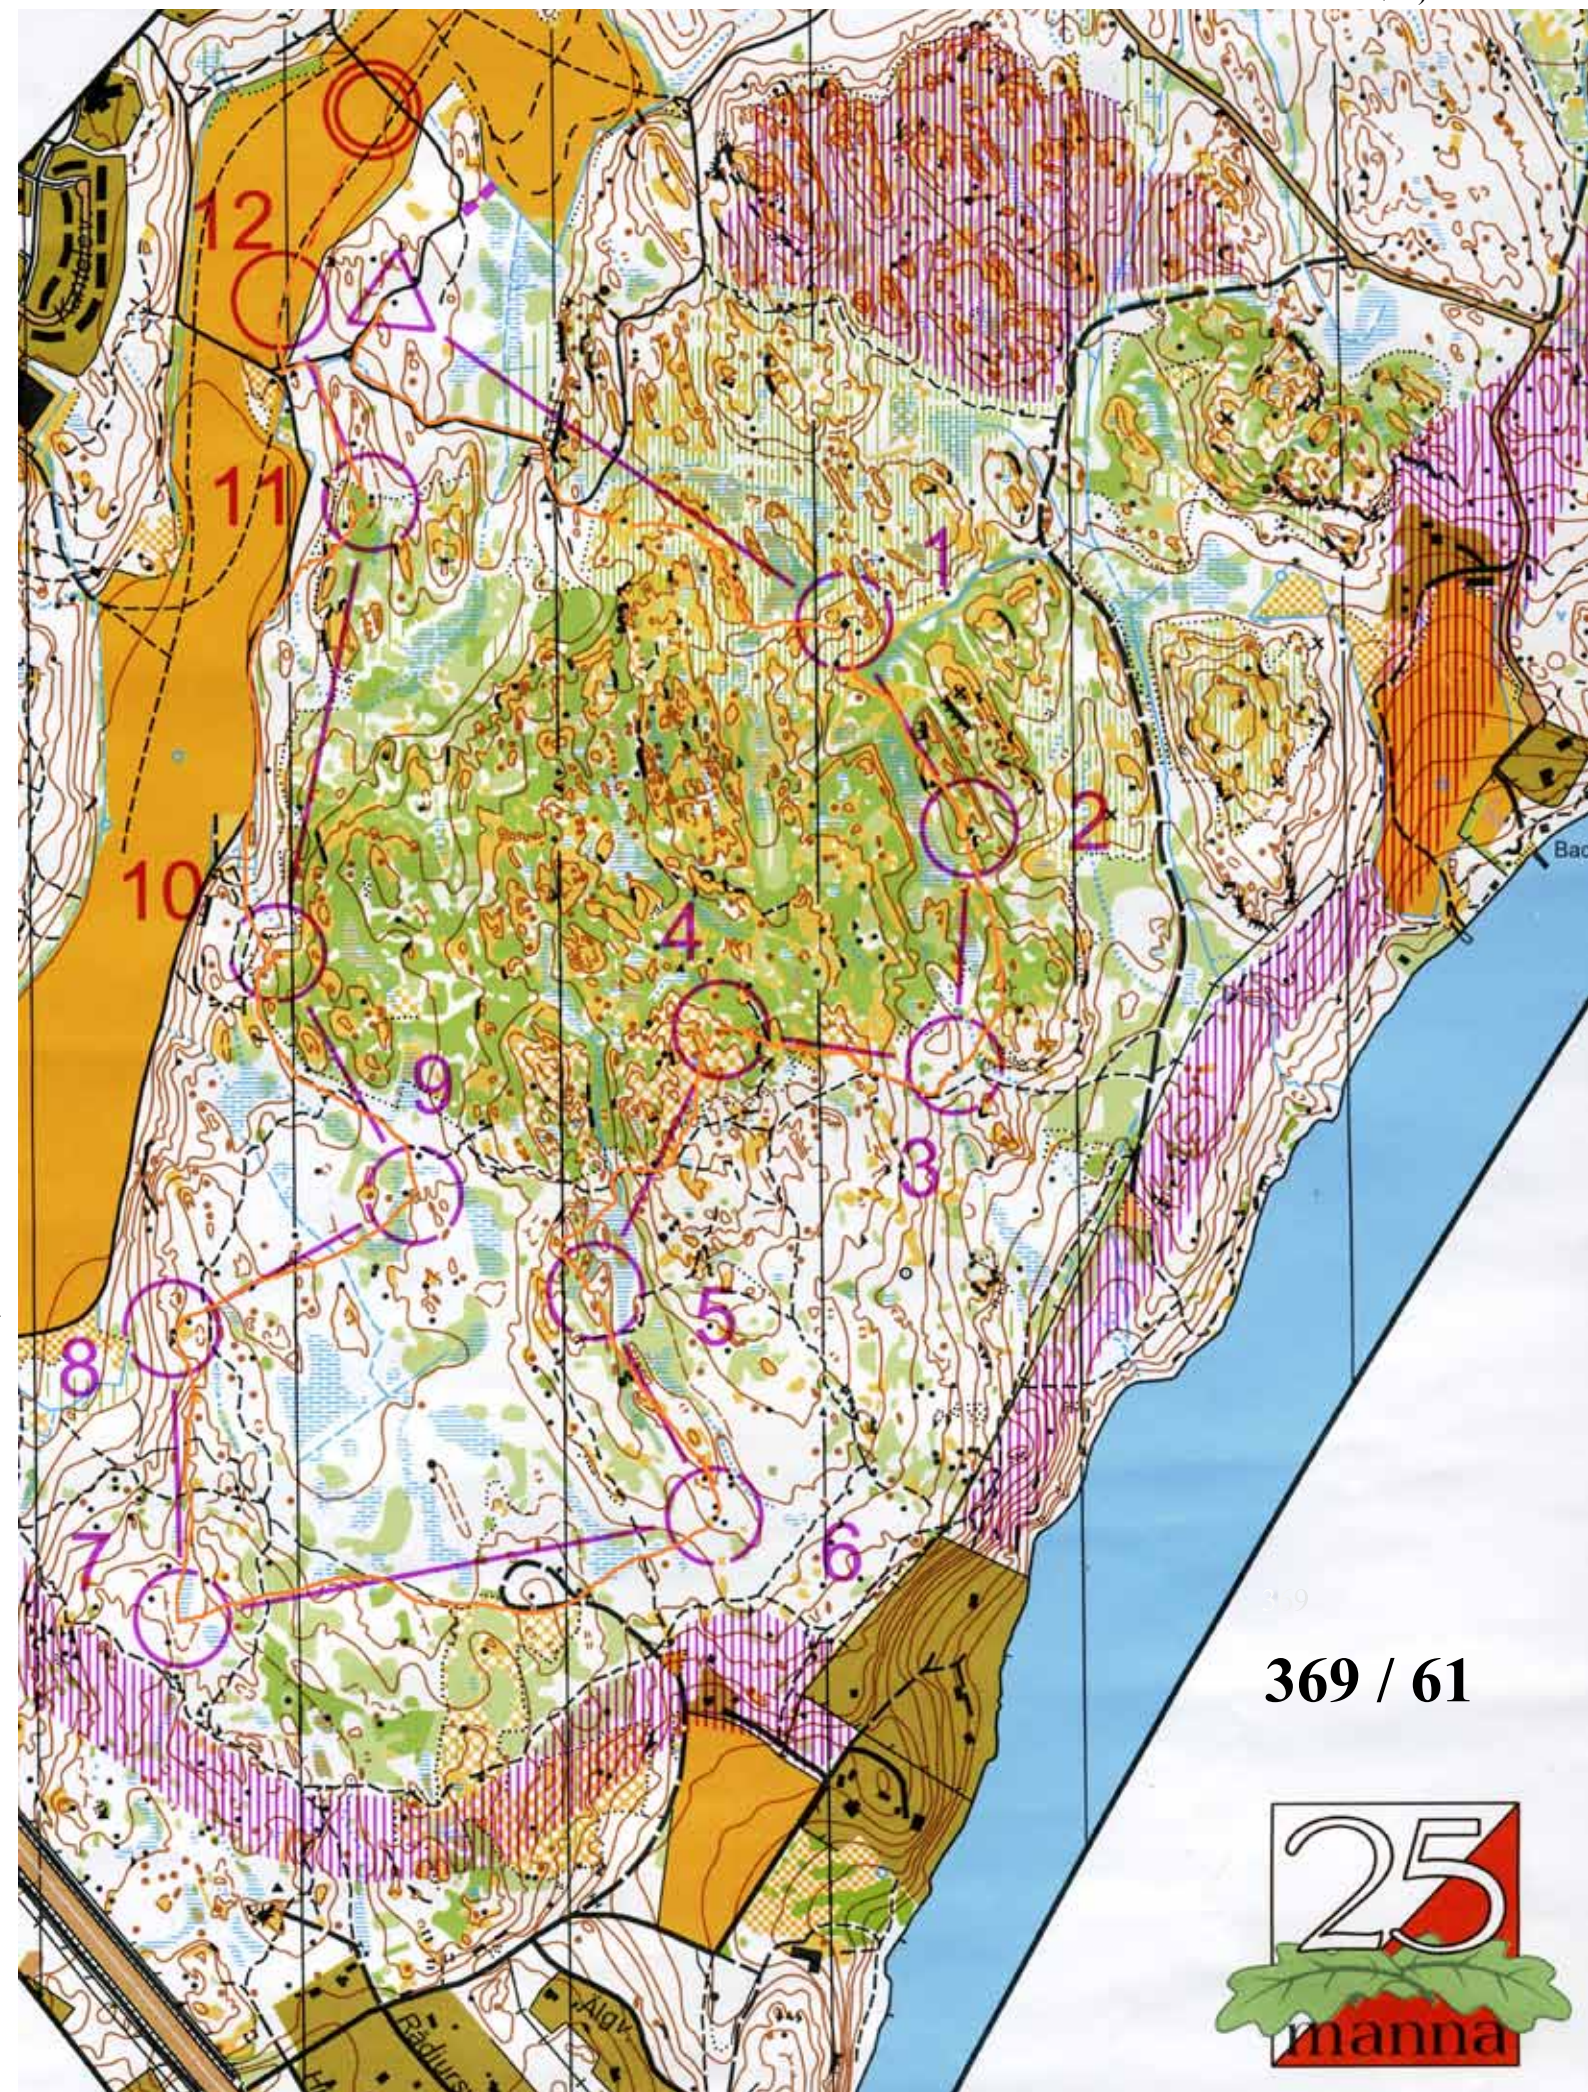

KILPAILUKESKUS AAMULLA, KAKSI CELSIUS-ASTETTA.

SEURATELTTA PYSTYYN!

MANNA25:N STARTTI, KELLO 09.00. ENSIN PELTOA PITKIN ETELÄÄN, SITTEN HEVOSENKENKÄ POHJOISEEN JA METSÄÄN K-PISTEELLE. SUUNTA JYVÄSKYLÄ STARTTASI RUUDUSTA 369.

MANNAN OSUUS 369 / 6,1 JA REITTI.

369 / 61