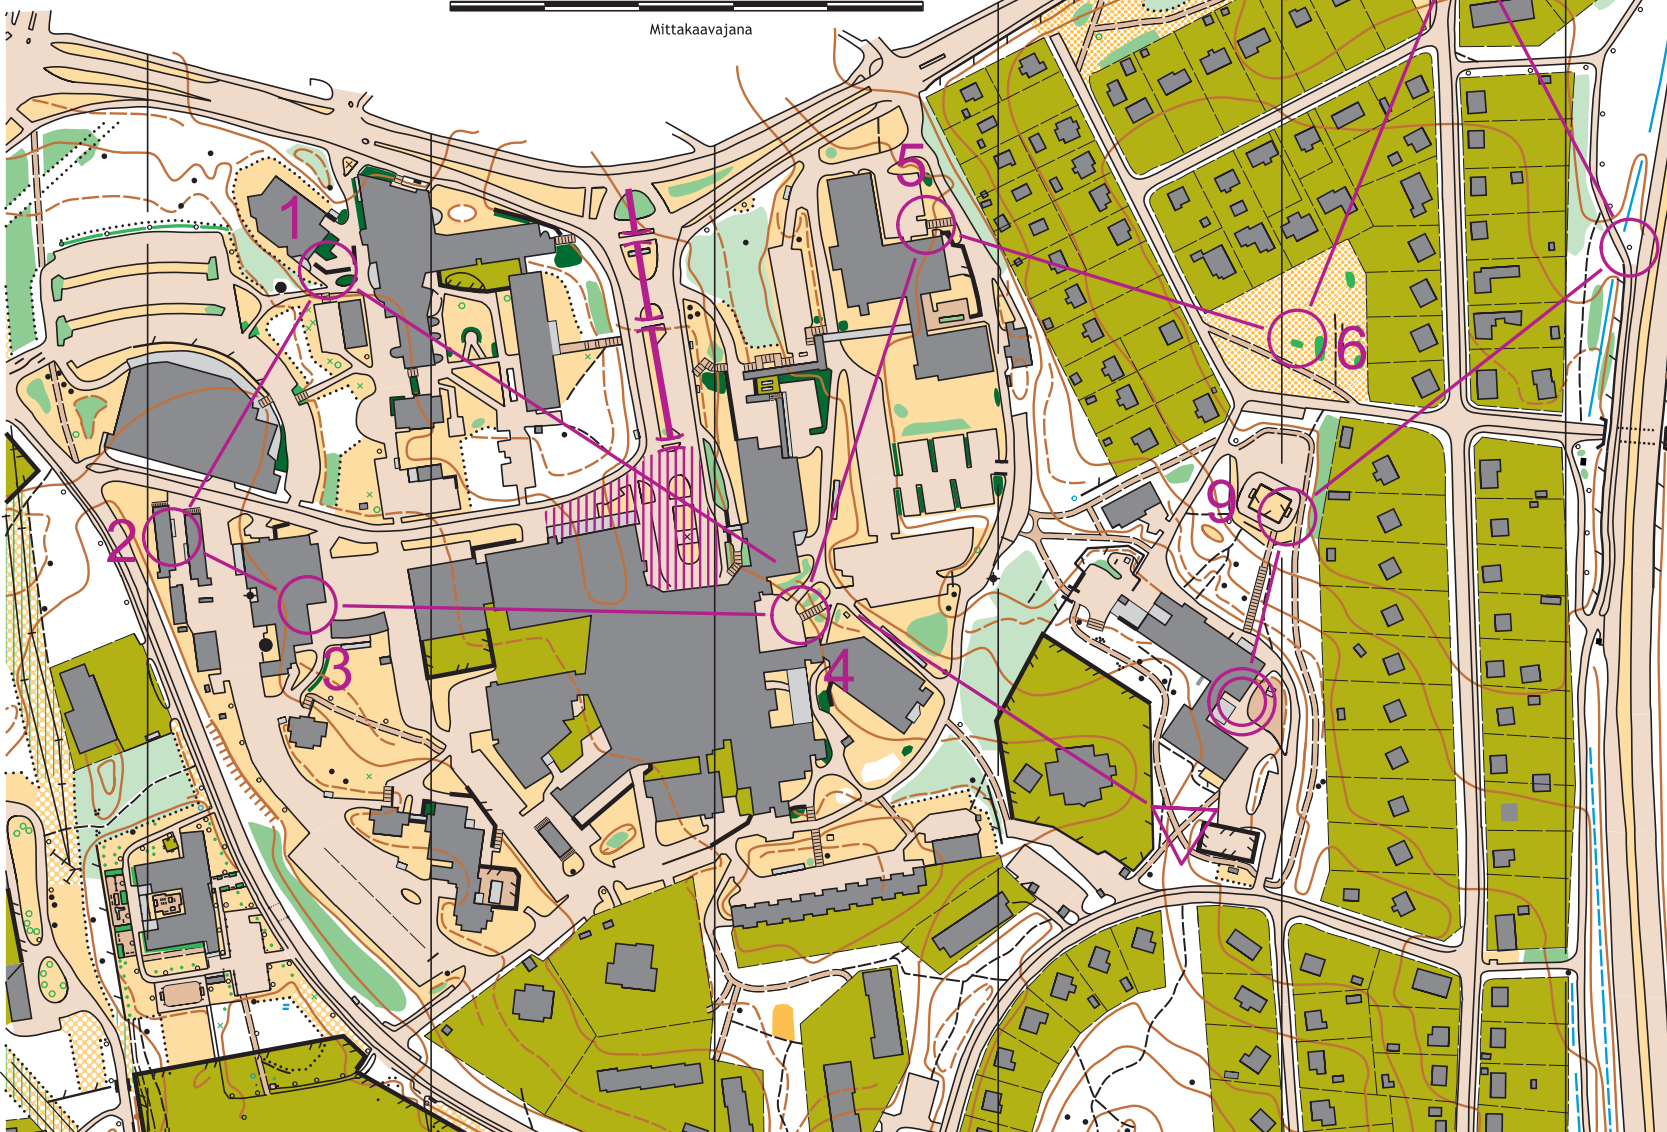

Suunta Jyväskylä

Sprinttisuunnistuskartta

KUKKUMÄKI

Jyväskylä

1:4 000 / 2,5 m

Jyväskylän kaupunki

Sprintticutup 15.02.2014

| Rata 1 | | 2,2 km | | |
|--------|----|--------|--|---|
| ▶ | | | | |
| 1 | 32 | ▲ | | ∨ |
| 2 | 42 | ■ | | └ |
| 3 | 43 | ■ | | └ |
| 4 | 44 | ▬ | | |
| 5 | 31 | ▬ | | |
| 6 | 37 | ⊗ | | ○ |
| 7 | 38 | ▲ | | └ |
| 8 | 47 | ○ | | |
| 9 | 46 | ▲ | | └ |

○ 100 m ○