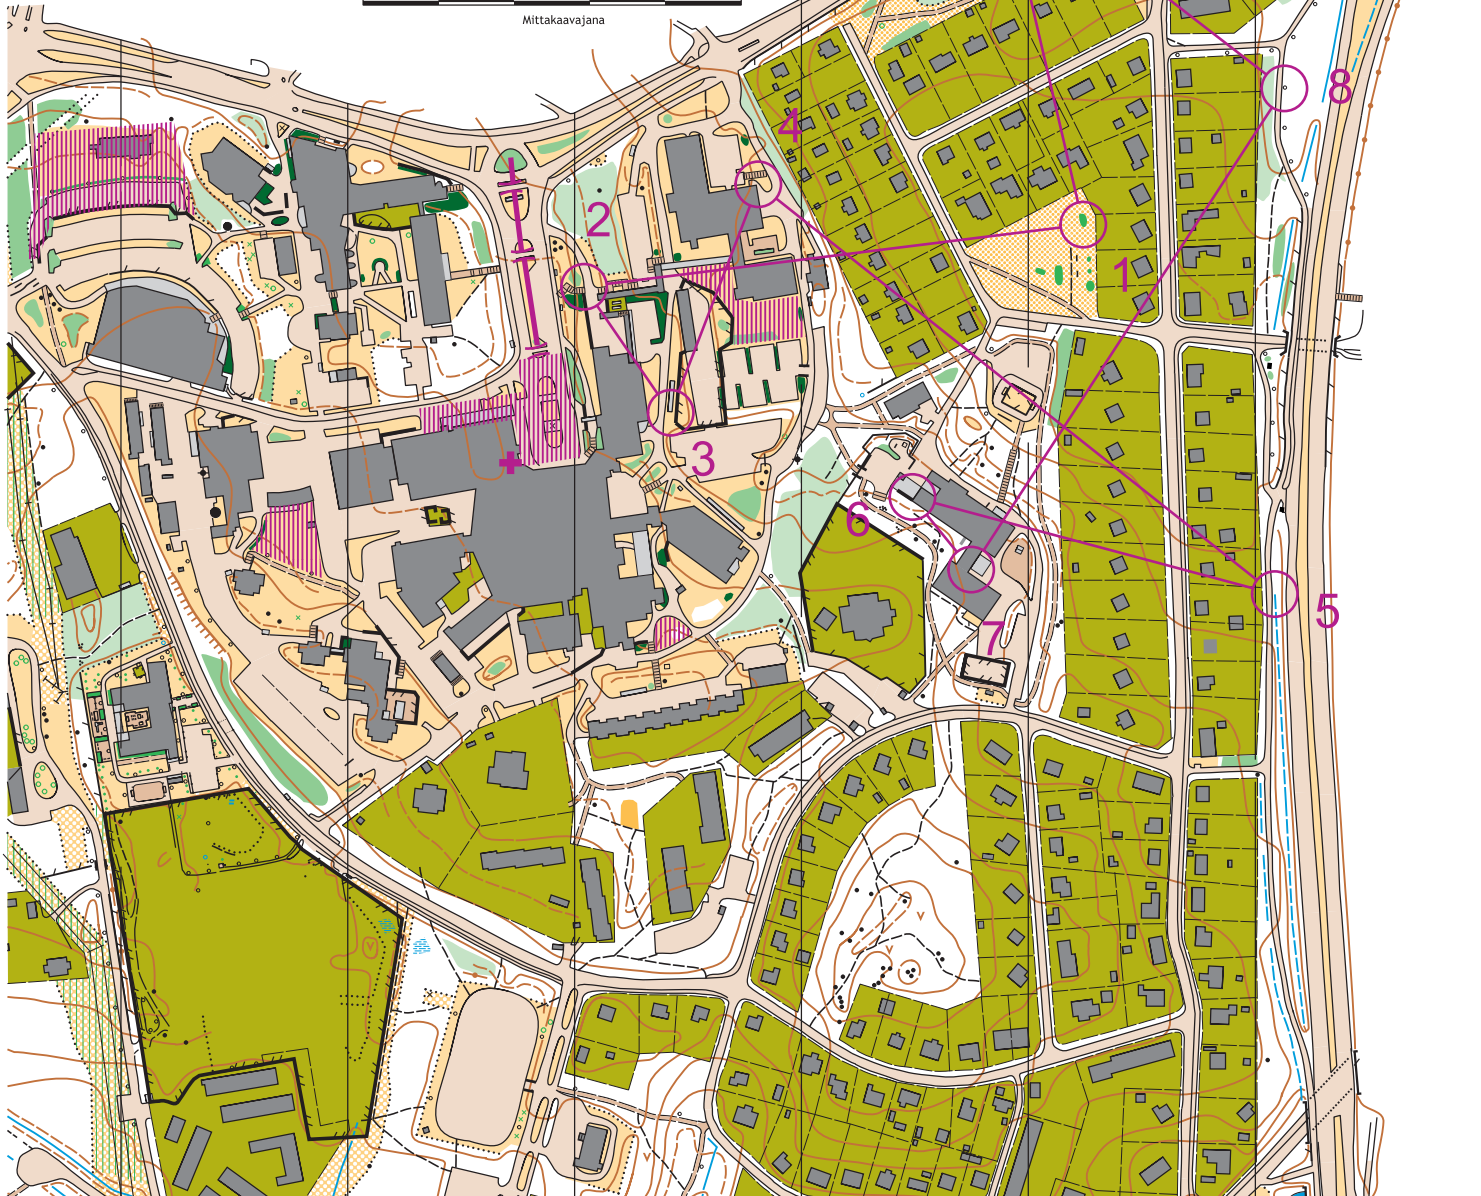

Suunta Jyväskylä

Sprinttisuunnistuskartta

KUKKUMÄKI

Jyväskylä

1:5 000 / 2,5 m

Jyväskylän kaupunki

Sprintticup 3

Sprintticup 3			
A	2,1 km		
▶			
1	51	⊗	⊙
2	37	⌄	⌄
3	49	■	└
4	50	■	┌
5	34	⊗	┌
6	32	■	∨
7	31	■	◀
8	39	○	
⊙	190 m		⊙