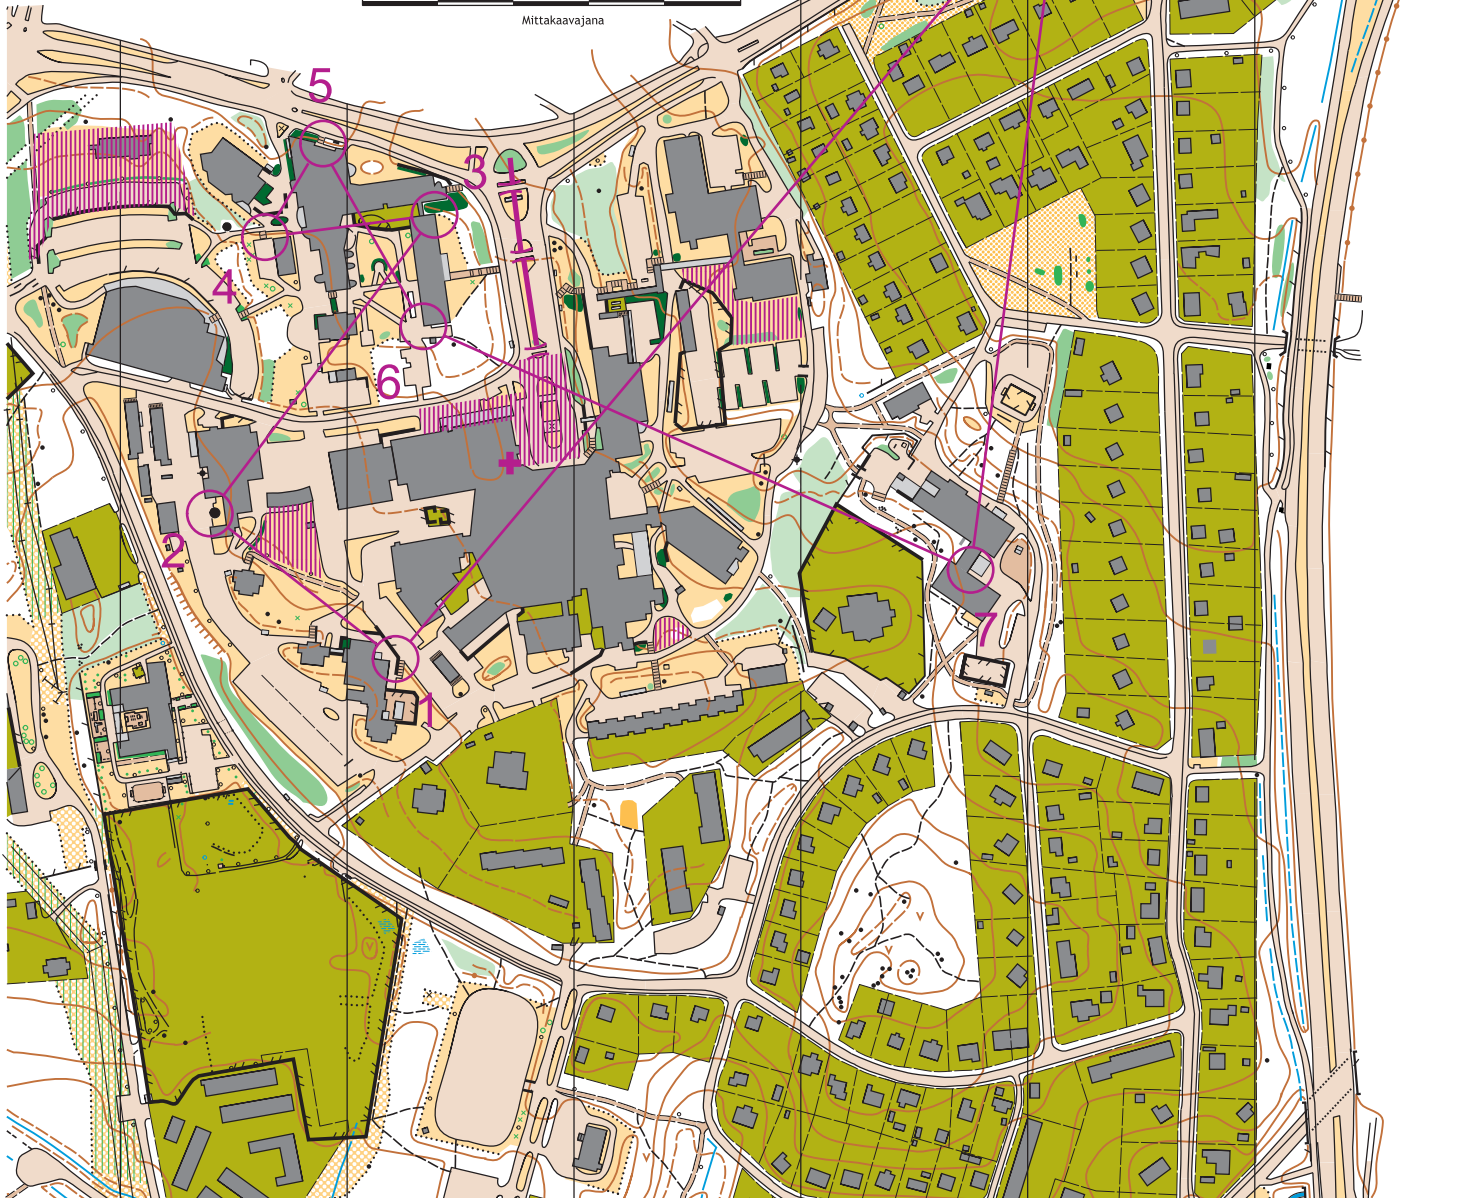

Sprintticup 3

Suunta Jyväskylä

Sprinttisuunnistuskartta

KUKKUMÄKI

Jyväskylä

1:5 000 / 2,5 m

Jyväskylän kaupunki

Mittakaavajana

Sprintticup 3			
B	2,2 km		
▶			
1	41	↗	>
2	47	⊥	⊙
3	43	■	⊥
4	44	↗	
5	46	↗	
6	48	■	⊥ ⚡
7	31	■	<
⊙	440 m		⊙